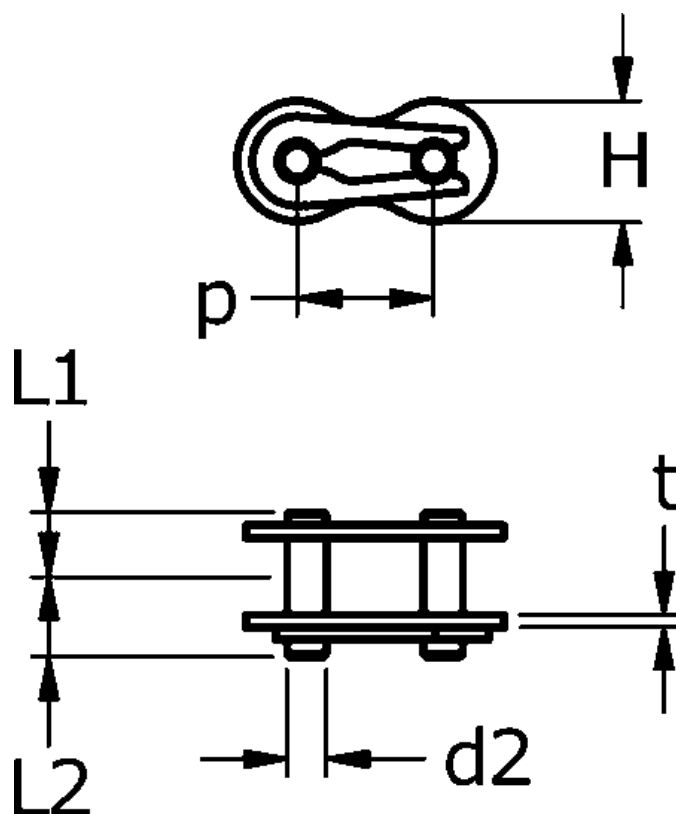

Varenummer: 61370235080002

Beskrivelse: Tsubaki 08 B-1 Simplex samleled med fjeder
Neptune.

Mål

$d2 = 4.45$

$H = 12$

$L1 = 8.4$

$L2 = 10$

$P = 12.7$

$t = 1.6$